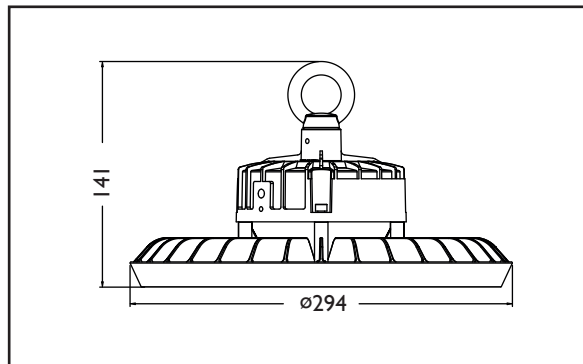

200w

Ref. Produit	Tension d'alimentation (V)	Puissance consommée (w)	Température de couleur (K)	Flux lumineux (Lm)	Efficacité lumineuse (Lm/W)	Angle de faisceau	Durée de vie (h)	Indice de protection
ARMALEDG2BL200	100~240	200	6 500	28 000	140	90°	30 000	IP65

COURBE PHOTOMETRIQUE

DIMENSIONS

ÉTIQUETTE ÉNERGÉTIQUE

Visitez notre site web
www.olya.ma