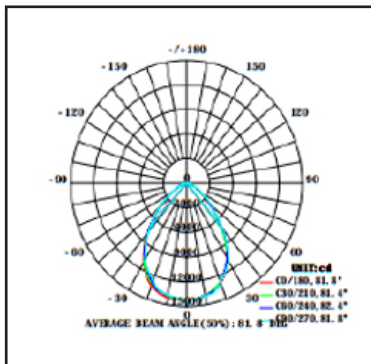

COURBE PHOTOMETRIQUE