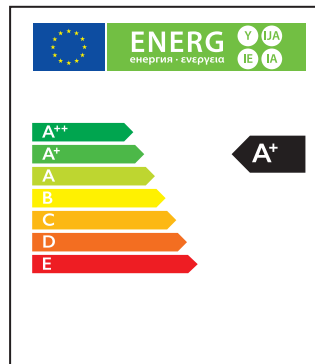

ÉTIQUETTE ÉNERGÉTIQUE