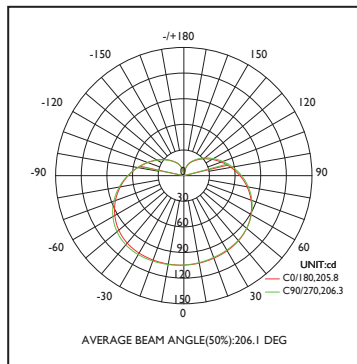

Ref. Produit	Tension d'alimentation (V)	Puissance consommée (w)	Température de couleur (K)	Flux lumineux (Lm)	Culot	Angle de faisceau	Durée de vie (h)	Nombre de cycle d'allumage	Intensité réglable	Indice de protection
BA60B22BL09	220~240	9	6 500	800	B22	200°	15 000	40 000	Non	IP20

### COURBE PHOTOMÉTRIQUE

### DIMENSIONS