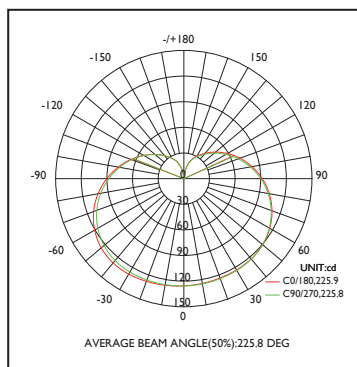

COURBE PHOTOMÉTRIQUE