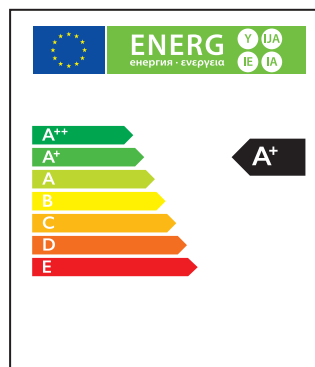

ÉTIQUETTE ÉNERGÉTIQUE