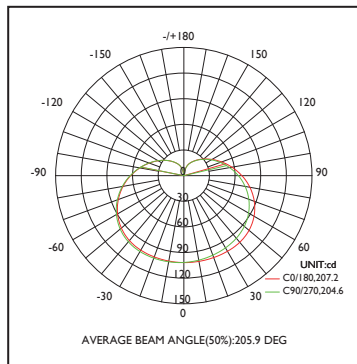

BULB A60

OLYA, source de lumière.

Les sources lumineuses OLYA offrent une qualité d'éclairage remarquable alliant économie, qualité, efficacité lumineuse, durabilité et écologie.

GARANTIE 1 an
ضمانة سنة

Ref. Produit	Tension d'alimentation (V)	Puissance consommée (w)	Température de couleur (K)	Flux lumineux (Lm)	Culot	Angle de faisceau	Durée de vie (h)	Nombre de cycle d'allumage	Intensité réglable	Indice de protection
BA60B22JN09	220~240	9	3 000	780	B22	200°	15 000	40 000	Non	IP20

COURBE PHOTOMÉTRIQUE

DIMENSIONS

ÉTIQUETTE ÉNERGÉTIQUE

INSTALLATION