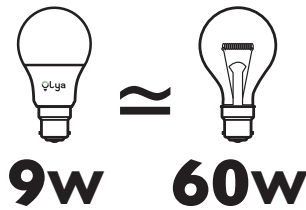

BULB A60

OLYA, source de lumière.

Les sources lumineuses OLYA offrent une qualité d'éclairage remarquable alliant économie, qualité, efficacité lumineuse, durabilité et écologie.

GARANTIE 1 an
ضمانة سنة

Ref. Produit	Tension d'alimentation (V)	Puissance consommée (w)	Température de couleur (K)	Flux lumineux (Lm)	Culot	Angle de faisceau	Durée de vie (h)	Nombre de cycle d'allumage	Intensité réglable	Indice de protection
BA60B22JN09	220~240	9	3 000	780	B22	200°	15 000	40 000	Non	IP20

COURBE PHOTOMÉTRIQUE

DIMENSIONS

ÉTIQUETTE ÉNERGÉTIQUE

INSTALLATION