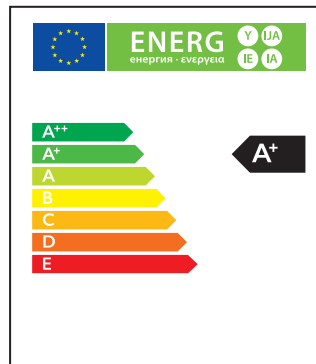

BULB A60

OLYA, source de lumière.

Les sources lumineuses OLYA offrent une qualité d'éclairage remarquable alliant économie, qualité, efficacité lumineuse, durabilité et écologie.

GARANTIE 1 an
ضمانة سنة

Ref. Produit	Tension d'alimentation (V)	Puissance consommée (w)	Température de couleur (K)	Flux lumineux (Lm)	Culot	Angle de faisceau	Durée de vie (h)	Nombre de cycle d'allumage	Intensité réglable	Indice de protection
BA60B22JN09	220~240	9	3 000	780	B22	200°	15 000	40 000	Non	IP20

COURBE PHOTOMÉTRIQUE

DIMENSIONS

ÉTIQUETTE ÉNERGÉTIQUE

INSTALLATION