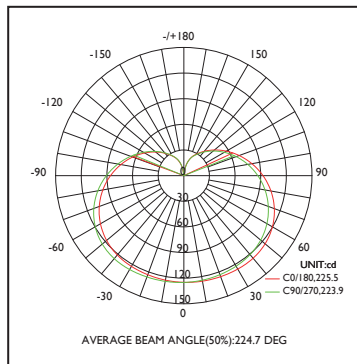

COURBE PHOTOMÉTRIQUE