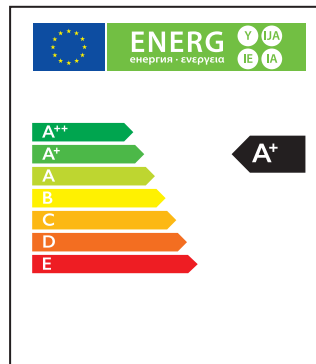

ÉTIQUETTE ÉNERGÉTIQUE