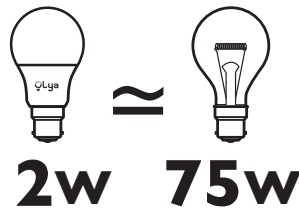

BULB A60

OLYA, source de lumière.

Les sources lumineuses OLYA offrent une qualité d'éclairage remarquable alliant économie, qualité, efficacité lumineuse, durabilité et écologie.