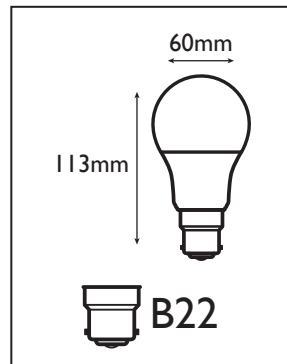

Ref. Produit	Tension d'alimentation (V)	Puissance consommée (w)	Température de couleur (K)	Flux lumineux (Lm)	Culot	Angle de faisceau	Durée de vie (h)	Nombre de cycle d'allumage	Intensité réglable	Indice de protection
BA60B22JN12	220~240	12	3 000	1 000	B22	200°	15 000	40 000	Non	IP20

COURBE PHOTOMÉTRIQUE

DIMENSIONS

ÉTIQUETTE ÉNERGÉTIQUE

INSTALLATION