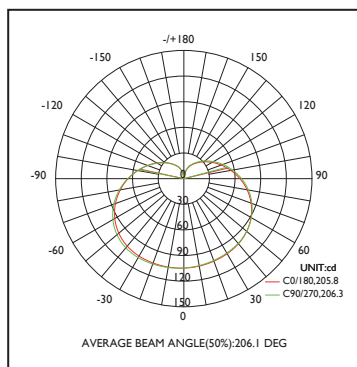

Ref. Produit	Tension d'alimentation (V)	Puissance consommée (w)	Température de couleur (K)	Flux lumineux (Lm)	Culot	Angle de faisceau	Durée de vie (h)	Nombre de cycle d'allumage	Intensité réglable	Indice de protection
BA60E27BL09	220~240	9	6 500	800	E27	200°	15 000	40 000	Non	IP20

### COURBE PHOTOMÉTRIQUE

### DIMENSIONS