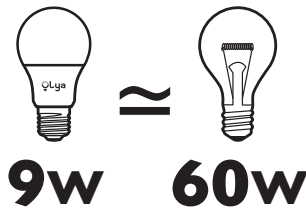

BULB A60

OLYA, source de lumière.

Les sources lumineuses OLYA offrent une qualité d'éclairage remarquable alliant économie, qualité, efficacité lumineuse, durabilité et écologie.