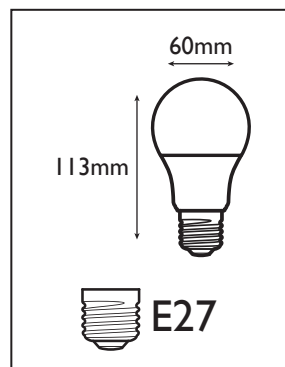

Ref. Produit	Tension d'alimentation (V)	Puissance consommée (w)	Température de couleur (K)	Flux lumineux (Lm)	Culot	Angle de faisceau	Durée de vie (h)	Nombre de cycle d'allumage	Intensité réglable	Indice de protection
BA60E27BL09	220~240	9	6 500	800	E27	200°	15 000	40 000	Non	IP20

### COURBE PHOTOMÉTRIQUE

### DIMENSIONS