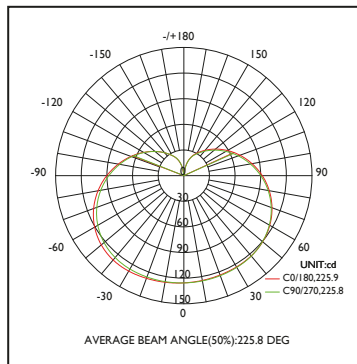

COURBE PHOTOMÉTRIQUE