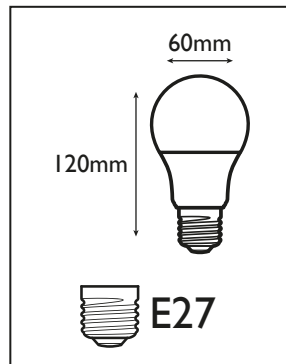

Ref. Produit	Tension d'alimentation (V)	Puissance consommée (w)	Température de couleur (K)	Flux lumineux (Lm)	Culot	Angle de faisceau	Durée de vie (h)	Nombre de cycle d'allumage	Intensité réglable	Indice de protection
BA60E27BL11	220~240	11,2	6 500	1 100	E27	240°	25 000	40 000	Non	IP20

COURBE PHOTOMÉTRIQUE

DIMENSIONS

ÉTIQUETTE ÉNERGÉTIQUE

INSTALLATION