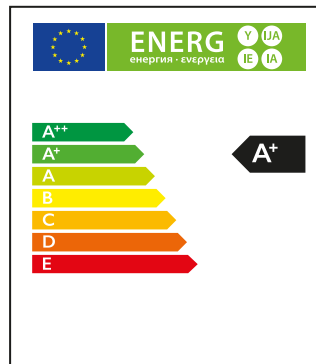

ÉTIQUETTE ÉNERGÉTIQUE