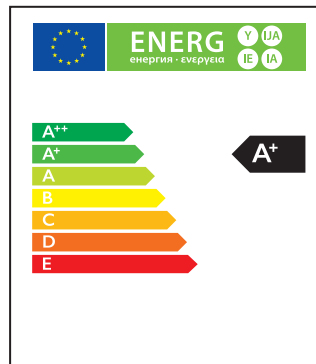

ÉTIQUETTE ÉNERGÉTIQUE