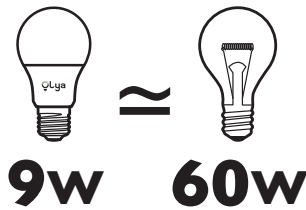

BULB A60

OLYA, source de lumière.

Les sources lumineuses OLYA offrent une qualité d'éclairage remarquable alliant économie, qualité, efficacité lumineuse, durabilité et écologie.