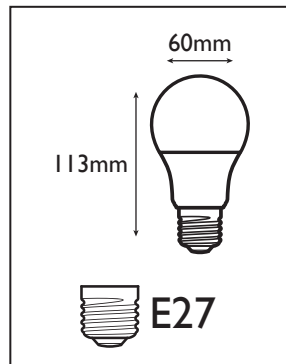

Ref. Produit	Tension d'alimentation (V)	Puissance consommée (w)	Température de couleur (K)	Flux lumineux (Lm)	Culot	Angle de faisceau	Durée de vie (h)	Nombre de cycle d'allumage	Intensité réglable	Indice de protection
BA60E27JN09	220~240	9	3 000	780	E27	200°	15 000	40 000	Non	IP20

### COURBE PHOTOMÉTRIQUE

### DIMENSIONS