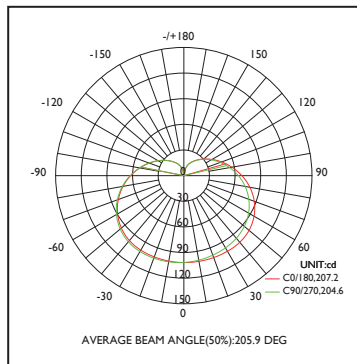

Ref. Produit	Tension d'alimentation (V)	Puissance consommée (w)	Température de couleur (K)	Flux lumineux (Lm)	Culot	Angle de faisceau	Durée de vie (h)	Nombre de cycle d'allumage	Intensité réglable	Indice de protection
BA60E27JN09	220~240	9	3 000	780	E27	200°	15 000	40 000	Non	IP20

### COURBE PHOTOMÉTRIQUE

### DIMENSIONS