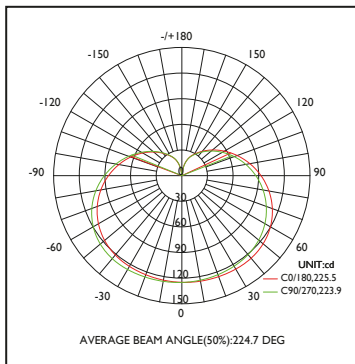

Ref. Produit	Tension d'alimentation (V)	Puissance consommée (w)	Température de couleur (K)	Flux lumineux (Lm)	Culot	Angle de faisceau	Durée de vie (h)	Nombre de cycle d'allumage	Intensité réglable	Indice de protection
BA60E27JN11	220~240	11,2	3 000	1 060	E27	240°	25 000	40 000	Non	IP20

COURBE PHOTOMÉTRIQUE

DIMENSIONS

ÉTIQUETTE ÉNERGÉTIQUE

INSTALLATION