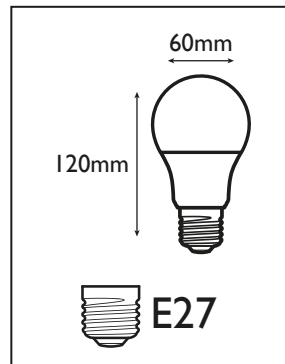

Ref. Produit	Tension d'alimentation (V)	Puissance consommée (w)	Température de couleur (K)	Flux lumineux (Lm)	Culot	Angle de faisceau	Durée de vie (h)	Nombre de cycle d'allumage	Intensité réglable	Indice de protection
BA60E27JN11	220~240	11,2	3 000	1 060	E27	240°	25 000	40 000	Non	IP20

COURBE PHOTOMÉTRIQUE

DIMENSIONS

ÉTIQUETTE ÉNERGÉTIQUE

INSTALLATION