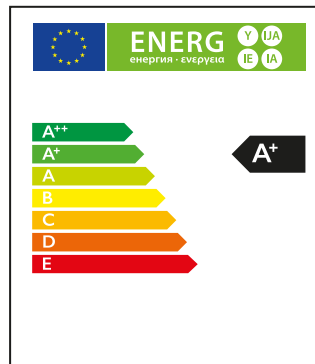

ÉTIQUETTE ÉNERGÉTIQUE