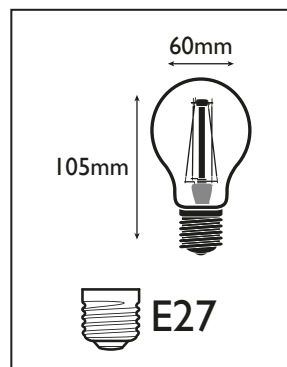

6w ≈ 60w

Ref. Produit	Tension d'alimentation (V)	Puissance consommée (w)	Température de couleur (K)	Flux lumineux (Lm)	Culot	Angle de faisceau	Durée de vie (h)	Nombre de cycle d'allumage	Intensité réglable	Indice de protection
<b>BFILE27JN06</b>	220~240	<b>6</b>	2 700	806	E27	300°	15 000	8 000	Non	IP20

### COURBE PHOTOMÉTRIQUE

### DIMENSIONS