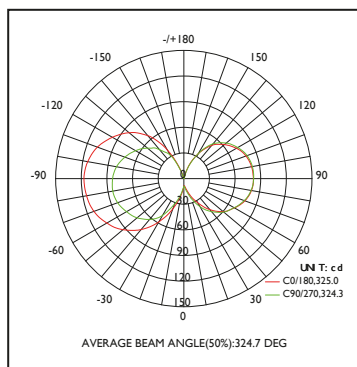

6w ≈ 60w

Ref. Produit	Tension d'alimentation (V)	Puissance consommée (w)	Température de couleur (K)	Flux lumineux (Lm)	Culot	Angle de faisceau	Durée de vie (h)	Nombre de cycle d'allumage	Intensité réglable	Indice de protection
<b>BFILE27JN06</b>	220~240	<b>6</b>	2 700	806	E27	300°	15 000	8 000	Non	IP20

### COURBE PHOTOMÉTRIQUE

### DIMENSIONS