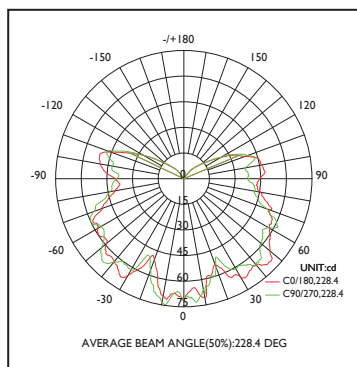

COURBE PHOTOMÉTRIQUE