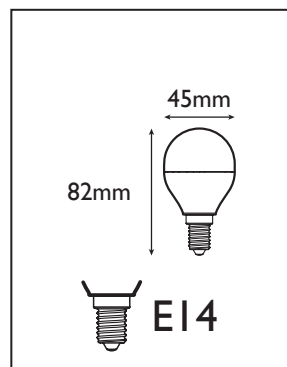

Ref. Produit	Tension d'alimentation (V)	Puissance consommée (w)	Température de couleur (K)	Flux lumineux (Lm)	Culot	Angle de faisceau	Durée de vie (h)	Nombre de cycle d'allumage	Intensité réglable	Indice de protection
MBEI4JN05	220~240	5,5	3 000	470	E14	180°	15 000	40 000	Non	IP20

COURBE PHOTOMÉTRIQUE

DIMENSIONS

ÉTIQUETTE ÉNERGÉTIQUE

INSTALLATION