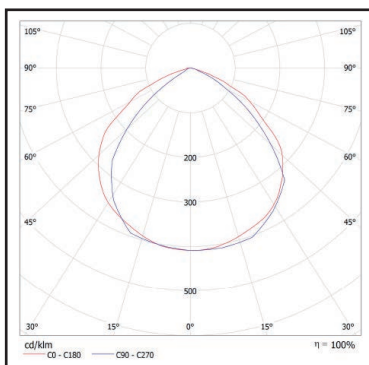

**10w**

Ref. Produit	Tension d'alimentation (V)	Puissance consommée (w)	Température de couleur (K)	Flux lumineux (Lm)	Efficacité lumineuse (Lm/W)	Angle de faisceau	Durée de vie (h)	Indice de protection
PROJLEDBLI0	100~240	10	6 000	961	90,1	120°	35 000	IP65

### COURBE PHOTOMÉTRIQUE

### DIMENSIONS