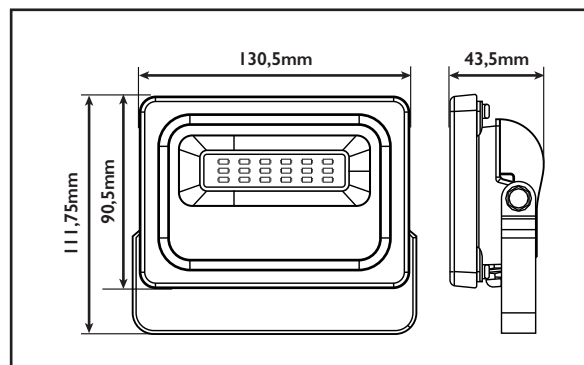

**10w**

Ref. Produit	Tension d'alimentation (V)	Puissance consommée (w)	Température de couleur (K)	Flux lumineux (Lm)	Efficacité lumineuse (Lm/W)	Angle de faisceau	Durée de vie (h)	Indice de protection
PROJLEDBLI0	100~240	10	6 000	961	90,1	120°	35 000	IP65

### COURBE PHOTOMÉTRIQUE

### DIMENSIONS