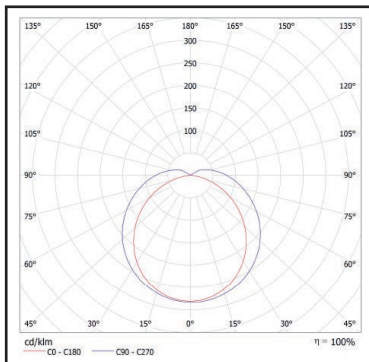

COURBE PHOTOMÉTRIQUE