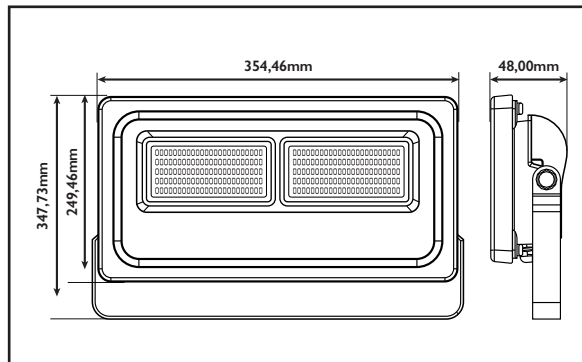

100w

| Ref. Produit | Tension d'alimentation (V) | Puissance consommée (w) | Température de couleur (K) | Flux lumineux (Lm) | Efficacité lumineuse (Lm/W) | Angle de faisceau | Durée de vie (h) | Indice de protection |
|--------------|----------------------------|-------------------------|----------------------------|--------------------|-----------------------------|-------------------|------------------|----------------------|
| PROJLEDBLI00 | 100~240 | 100 | 6 000 | 12 242 | 98,70 | 120° | 35 000 | IP65 |

COURBE PHOTOMÉTRIQUE

DIMENSIONS

ÉTIQUETTE ÉNERGÉTIQUE

Visitez notre site web
www.olya.ma