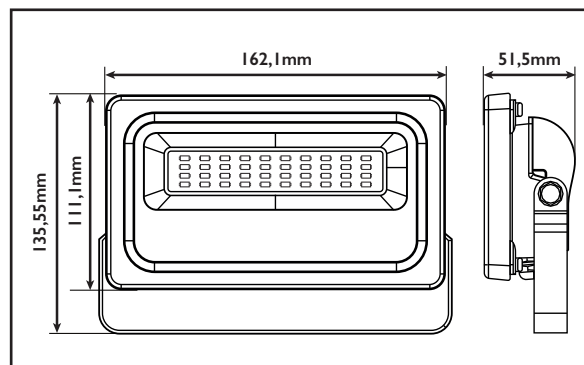

**20w**

Ref. Produit	Tension d'alimentation (V)	Puissance consommée (w)	Température de couleur (K)	Flux lumineux (Lm)	Efficacité lumineuse (Lm/W)	Angle de faisceau	Durée de vie (h)	Indice de protection
PROJLEDBL20	100~240	20	6 000	2 169	98,95	120°	35 000	IP65

### COURBE PHOTOMÉTRIQUE

### DIMENSIONS