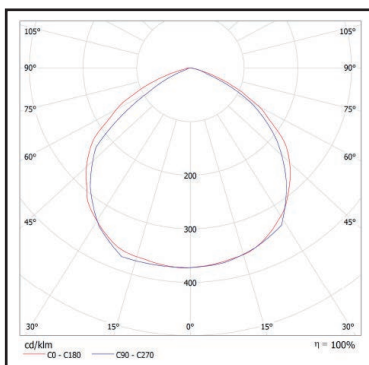

**20w**

Ref. Produit	Tension d'alimentation (V)	Puissance consommée (w)	Température de couleur (K)	Flux lumineux (Lm)	Efficacité lumineuse (Lm/W)	Angle de faisceau	Durée de vie (h)	Indice de protection
PROJLEDBL20	100~240	20	6 000	2 169	98,95	120°	35 000	IP65

### COURBE PHOTOMÉTRIQUE

### DIMENSIONS