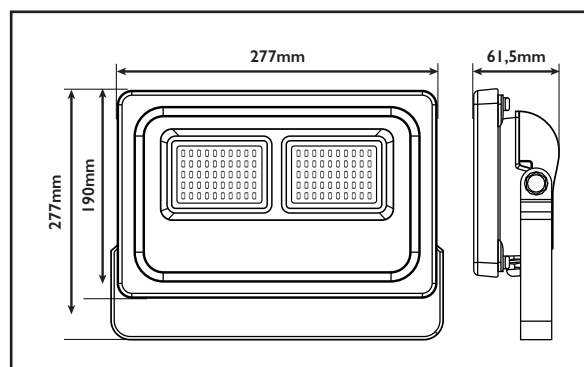

50w

Ref. Produit	Tension d'alimentation (V)	Puissance consommée (w)	Température de couleur (K)	Flux lumineux (Lm)	Efficacité lumineuse (Lm/W)	Angle de faisceau	Durée de vie (h)	Indice de protection
PROJLEDBL50	100~240	50	6 000	5 262	100,86	120°	35 000	IP65

COURBE PHOTOMÉTRIQUE

DIMENSIONS

ÉTIQUETTE ÉNERGÉTIQUE

Visitez notre site web
www.olya.ma