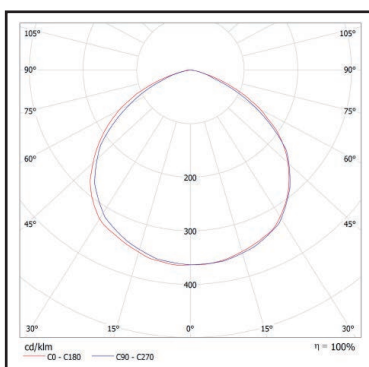

COURBE PHOTOMÉTRIQUE