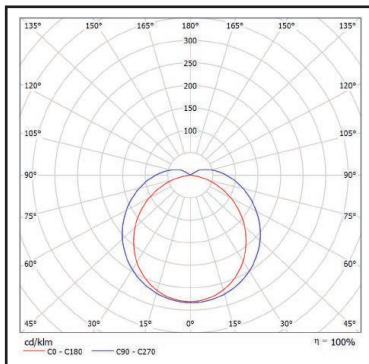

COURBE PHOTOMÉTRIQUE