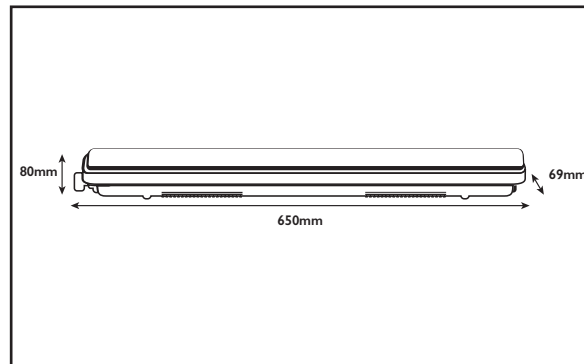

24w

Ref. Produit	Tension d'alimentation (V)	Puissance consommée (w)	Température de couleur (K)	Flux lumineux (Lm)	Efficacité lumineuse (Lm/W)	Angle de faisceau	Durée de vie (h)	Indice de protection
REGLED600BL24	220~240	24	6 500	1 850	77	120°	25 000	IP65

COURBE PHOTOMÉTRIQUE

DIMENSIONS

ÉTIQUETTE ÉNERGÉTIQUE

Visitez notre site web
www.olya.ma