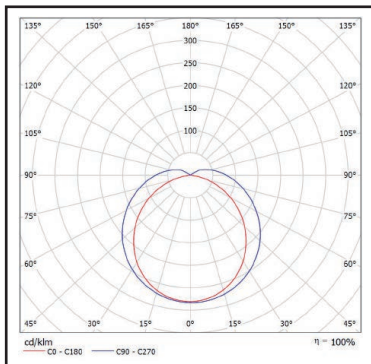

COURBE PHOTOMÉTRIQUE