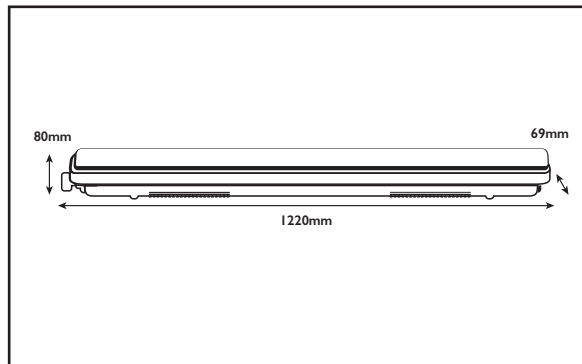

40w

Réf. Produit	Tension d'alimentation (V)	Puissance consommée (w)	Température de couleur (K)	Flux lumineux (Lm)	Efficacité lumineuse (Lm/W)	Angle de faisceau	Durée de vie (h)	Indice de protection
REGLED1200BL40	220~240	40	6 500	3 200	80	120°	25 000	IP65

COURBE PHOTOMÉTRIQUE

DIMENSIONS

ÉTIQUETTE ÉNERGÉTIQUE

Visitez notre site web
www.olya.ma