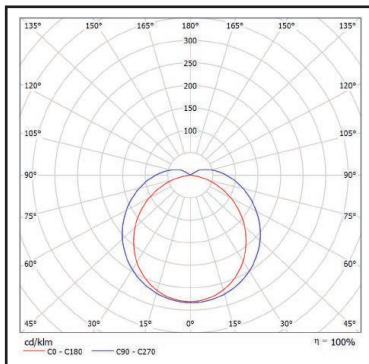

**60w**

Réf. Produit	Tension d'alimentation (V)	Puissance consommée (w)	Température de couleur (K)	Flux lumineux (Lm)	Efficacité lumineuse (Lm/W)	Angle de faisceau	Durée de vie (h)	Indice de protection
REGLED1500BL60	220~240	60	6 500	5 180	86,33	120°	25 000	IP65

### COURBE PHOTOMÉTRIQUE

### DIMENSIONS