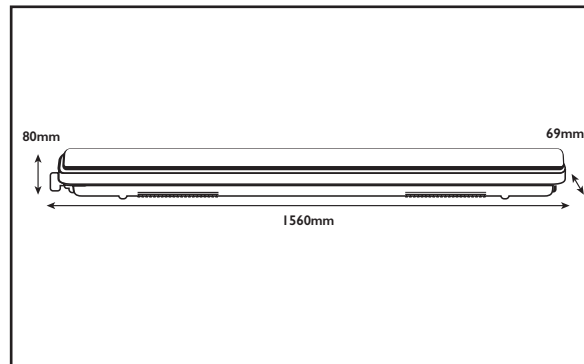

**60w**

Réf. Produit	Tension d'alimentation (V)	Puissance consommée (w)	Température de couleur (K)	Flux lumineux (Lm)	Efficacité lumineuse (Lm/W)	Angle de faisceau	Durée de vie (h)	Indice de protection
REGLED1500BL60	220~240	60	6 500	5 180	86,33	120°	25 000	IP65

### COURBE PHOTOMÉTRIQUE

### DIMENSIONS