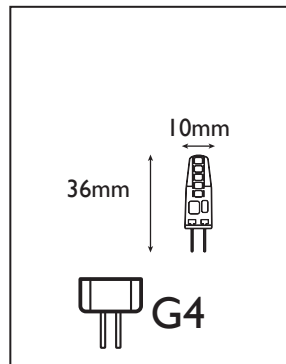

220Vac
▲▼
240Vac

300°

0%
+00%

RoHS

RoHS

IRC
80

Ref. Produit	Tension d'alimentation (V)	Puissance consommée (w)	Température de couleur (K)	Flux lumineux (Lm)	Culot	Angle de faisceau	Durée de vie (h)	Nombre de cycle d'allumage	Intensité réglable	Indice de protection
SPG4JN02	220~240	2	3 000	200	G4	300°	25 000	40 000	Non	IP20

COURBE PHOTOMÉTRIQUE

DIMENSIONS

ÉTIQUETTE ÉNERGÉTIQUE

INSTALLATION