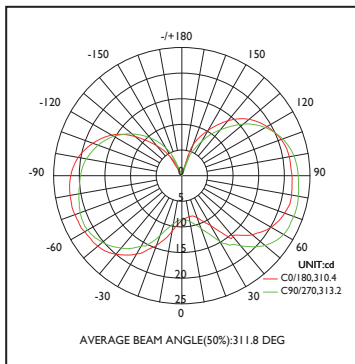

220Vac
▲▼
240Vac

300°

0%
+00%

RoHS

RoHS

IRC
80

Ref. Produit	Tension d'alimentation (V)	Puissance consommée (w)	Température de couleur (K)	Flux lumineux (Lm)	Culot	Angle de faisceau	Durée de vie (h)	Nombre de cycle d'allumage	Intensité réglable	Indice de protection
SPG4JN02	220~240	2	3 000	200	G4	300°	25 000	40 000	Non	IP20

COURBE PHOTOMÉTRIQUE

DIMENSIONS

ÉTIQUETTE ÉNERGÉTIQUE

INSTALLATION