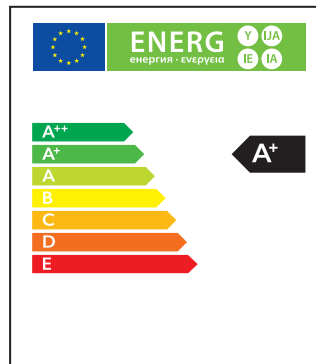

ÉTIQUETTE ÉNERGÉTIQUE