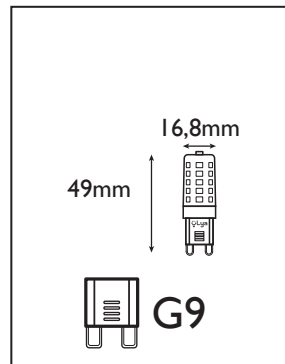

3w ≈ 25w

Ref. Produit	Tension d'alimentation (V)	Puissance consommée (w)	Température de couleur (K)	Flux lumineux (Lm)	Culot	Angle de faisceau	Durée de vie (h)	Nombre de cycle d'allumage	Intensité réglable	Indice de protection
SPG9JN02	220~240	3	3 000	320	G9	300°	25 000	40 000	Non	IP20

### COURBE PHOTOMÉTRIQUE

### DIMENSIONS