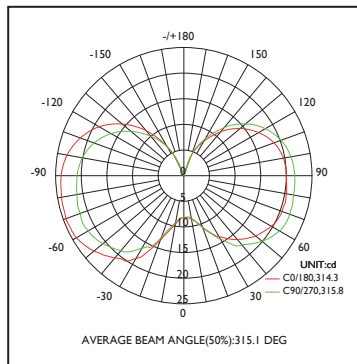

3w ≈ 25w

Ref. Produit	Tension d'alimentation (V)	Puissance consommée (w)	Température de couleur (K)	Flux lumineux (Lm)	Culot	Angle de faisceau	Durée de vie (h)	Nombre de cycle d'allumage	Intensité réglable	Indice de protection
SPG9JN02	220~240	3	3 000	320	G9	300°	25 000	40 000	Non	IP20

### COURBE PHOTOMÉTRIQUE

### DIMENSIONS