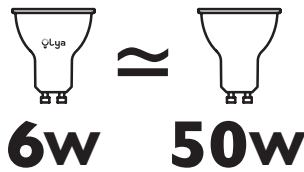

SPOT

OLYA, source de lumière.

Les sources lumineuses OLYA offrent une qualité d'éclairage remarquable alliant économie, qualité, efficacité lumineuse, durabilité et écologie.

GARANTIE 1 an
ضمانة سنة

Réf. Produit	Tension d'alimentation (V)	Puissance consommée (w)	Température de couleur (K)	Flux lumineux (Lm)	Culot	Angle de faisceau	Durée de vie (h)	Nombre de cycle d'allumage	Intensité réglable	Indice de protection
SPGUI0BL06	220~240	6	6 500	560	GUI10	38°	25 000	40 000	Non	IP20

COURBE PHOTOMÉTRIQUE

DIMENSIONS

ÉTIQUETTE ÉNERGÉTIQUE

INSTALLATION