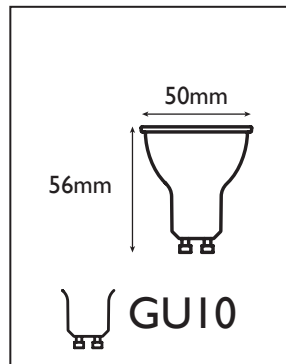

SPOT

OLYA, source de lumière.

Les sources lumineuses OLYA offrent une qualité d'éclairage remarquable alliant économie, qualité, efficacité lumineuse, durabilité et écologie.

GARANTIE 1 an
ضمانة سنة

Réf. Produit	Tension d'alimentation (V)	Puissance consommée (w)	Température de couleur (K)	Flux lumineux (Lm)	Culot	Angle de faisceau	Durée de vie (h)	Nombre de cycle d'allumage	Intensité réglable	Indice de protection
SPGUI0BL06	220~240	6	6 500	560	GUI10	38°	25 000	40 000	Non	IP20

COURBE PHOTOMÉTRIQUE

DIMENSIONS

ÉTIQUETTE ÉNERGÉTIQUE

INSTALLATION