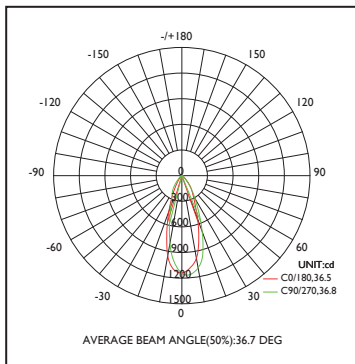

SPOT

OLYA, source de lumière.

Les sources lumineuses OLYA offrent une qualité d'éclairage remarquable alliant économie, qualité, efficacité lumineuse, durabilité et écologie.

GARANTIE 1 an
ضمانة سنة

Réf. Produit	Tension d'alimentation (V)	Puissance consommée (w)	Température de couleur (K)	Flux lumineux (Lm)	Culot	Angle de faisceau	Durée de vie (h)	Nombre de cycle d'allumage	Intensité réglable	Indice de protection
SPGUI0BL06	220~240	6	6 500	560	GUI10	38°	25 000	40 000	Non	IP20

COURBE PHOTOMÉTRIQUE

DIMENSIONS

ÉTIQUETTE ÉNERGÉTIQUE

INSTALLATION