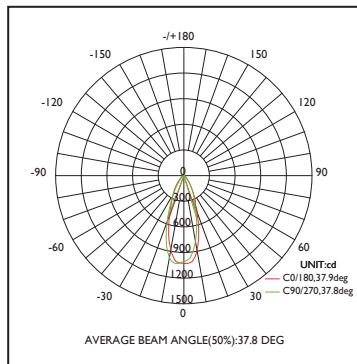

COURBE PHOTOMÉTRIQUE