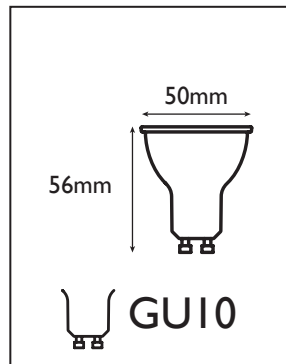

Réf. Produit	Tension d'alimentation (V)	Puissance consommée (w)	Température de couleur (K)	Flux lumineux (Lm)	Culot	Angle de faisceau	Durée de vie (h)	Nombre de cycle d'allumage	Intensité réglable	Indice de protection
SPGUI0JN06	220~240	6	3 000	500	GU10	38°	15 000	25 000	Non	IP20

COURBE PHOTOMÉTRIQUE

DIMENSIONS

ÉTIQUETTE ÉNERGÉTIQUE

INSTALLATION