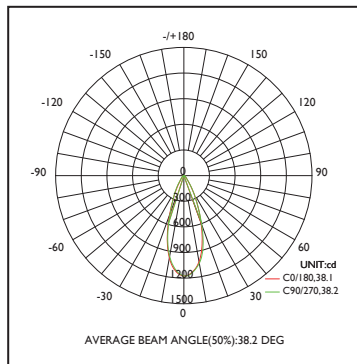

COURBE PHOTOMÉTRIQUE