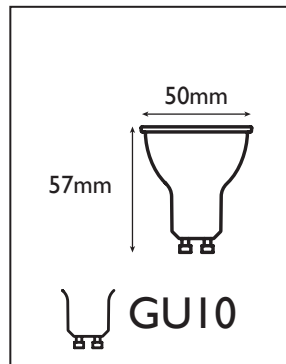

6,4w 50w

| Ref. Produit | Tension d'alimentation (V) | Puissance consommée (w) | Température de couleur (K) | Flux lumineux (Lm) | Culot | Angle de faisceau | Durée de vie (h) | Nombre de cycle d'allumage | Intensité réglable | Indice de protection |
|--------------|----------------------------|-------------------------|----------------------------|--------------------|-------|-------------------|------------------|----------------------------|--------------------|----------------------|
| SPGUI0JN06D | 220~240 | 6,4 | 3 000 | 570 | GU10 | 36° | 25 000 | 40 000 | Oui | IP20 |

COURBE PHOTOMÉTRIQUE

DIMENSIONS

ÉTIQUETTE ÉNERGÉTIQUE

INSTALLATION