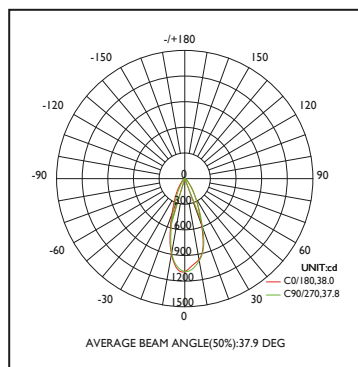

COURBE PHOTOMÉTRIQUE