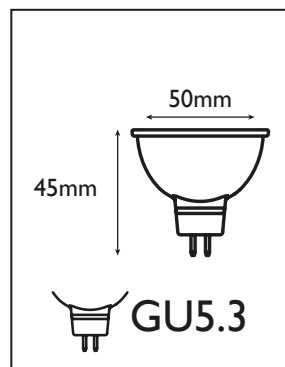

Réf. Produit	Tension d'alimentation (V)	Puissance consommée (w)	Température de couleur (K)	Flux lumineux (Lm)	Culot	Angle de faisceau	Durée de vie (h)	Nombre de cycle d'allumage	Intensité réglable	Indice de protection
SPGU53BL06	12VDC	6,3	6 500	580	GU5.3	36°	25 000	40 000	Non	IP20

COURBE PHOTOMÉTRIQUE

DIMENSIONS

ÉTIQUETTE ÉNERGÉTIQUE

INSTALLATION