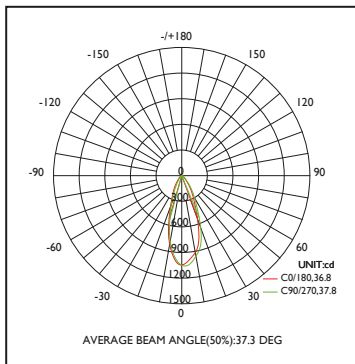

COURBE PHOTOMÉTRIQUE