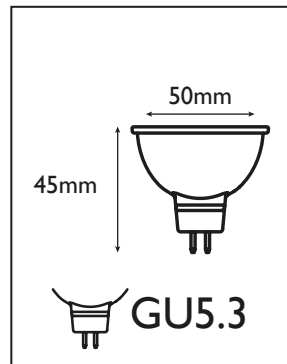

| Réf. Produit | Tension d'alimentation (V) | Puissance consommée (w) | Température de couleur (K) | Flux lumineux (Lm) | Culot | Angle de faisceau | Durée de vie (h) | Nombre de cycle d'allumage | Intensité réglable | Indice de protection |
|--------------|----------------------------|-------------------------|----------------------------|--------------------|-------|-------------------|------------------|----------------------------|--------------------|----------------------|
| SPGU53JN06 | 12VDC | 6,3 | 3 000 | 550 | GU5.3 | 36° | 25 000 | 40 000 | Non | IP20 |

COURBE PHOTOMÉTRIQUE

DIMENSIONS

ÉTIQUETTE ÉNERGÉTIQUE

INSTALLATION