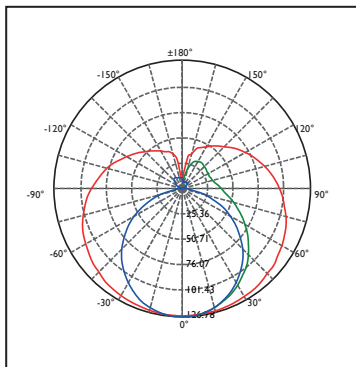

**9w**

**18w**

Réf. Produit	Tension d'alimentation (V)	Puissance consommée (w)	Température de couleur (K)	Flux lumineux (Lm)	Culot	Angle de faisceau	Durée de vie (h)	Nombre de cycle d'allumage	Intensité réglable	Indice de protection
<b>TUBT8BL09</b>	220~240	<b>9</b>	6 500	850	G13	200°	15 000	40 000	Non	IP20

### COURBE PHOTOMÉTRIQUE

### DIMENSIONS