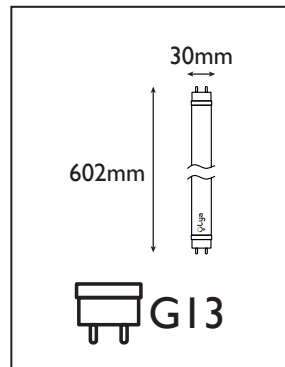

**9w**

**18w**

Réf. Produit	Tension d'alimentation (V)	Puissance consommée (w)	Température de couleur (K)	Flux lumineux (Lm)	Culot	Angle de faisceau	Durée de vie (h)	Nombre de cycle d'allumage	Intensité réglable	Indice de protection
<b>TUBT8BL09</b>	220~240	<b>9</b>	6 500	850	G13	200°	15 000	40 000	Non	IP20

### COURBE PHOTOMÉTRIQUE

### DIMENSIONS