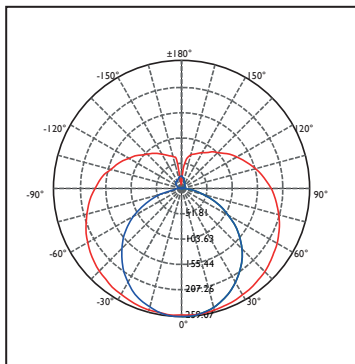

36w

Réf. Produit	Tension d'alimentation (V)	Puissance consommée (w)	Température de couleur (K)	Flux lumineux (Lm)	Culot	Angle de faisceau	Durée de vie (h)	Nombre de cycle d'allumage	Intensité réglable	Indice de protection
TUBT8BL18	220~240	18	6 500	1 800	G13	200°	15 000	40 000	Non	IP20

COURBE PHOTOMÉTRIQUE

DIMENSIONS

ÉTIQUETTE ÉNERGÉTIQUE

INSTALLATION