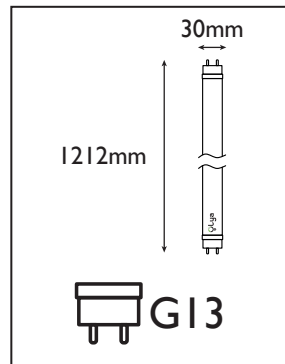

36w

Réf. Produit	Tension d'alimentation (V)	Puissance consommée (w)	Température de couleur (K)	Flux lumineux (Lm)	Culot	Angle de faisceau	Durée de vie (h)	Nombre de cycle d'allumage	Intensité réglable	Indice de protection
TUBT8BL18	220~240	18	6 500	1 800	G13	200°	15 000	40 000	Non	IP20

COURBE PHOTOMÉTRIQUE

DIMENSIONS

ÉTIQUETTE ÉNERGÉTIQUE

INSTALLATION