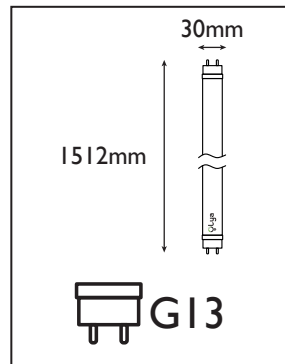

22w

36w

Réf. Produit	Tension d'alimentation (V)	Puissance consommée (w)	Température de couleur (K)	Flux lumineux (Lm)	Culot	Angle de faisceau	Durée de vie (h)	Nombre de cycle d'allumage	Intensité réglable	Indice de protection
TUBT8BL22	220~240	22	6 500	2 000	G13	200°	15 000	40 000	Non	IP20

COURBE PHOTOMÉTRIQUE

DIMENSIONS

ÉTIQUETTE ÉNERGÉTIQUE

INSTALLATION