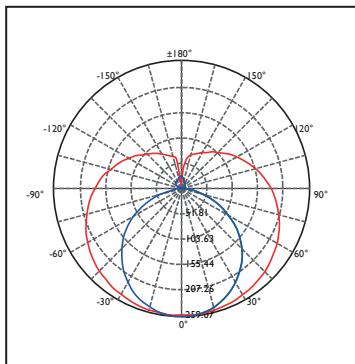

22w

36w

Réf. Produit	Tension d'alimentation (V)	Puissance consommée (w)	Température de couleur (K)	Flux lumineux (Lm)	Culot	Angle de faisceau	Durée de vie (h)	Nombre de cycle d'allumage	Intensité réglable	Indice de protection
TUBT8BL22	220~240	22	6 500	2 000	G13	200°	15 000	40 000	Non	IP20

COURBE PHOTOMÉTRIQUE

DIMENSIONS

ÉTIQUETTE ÉNERGÉTIQUE

INSTALLATION